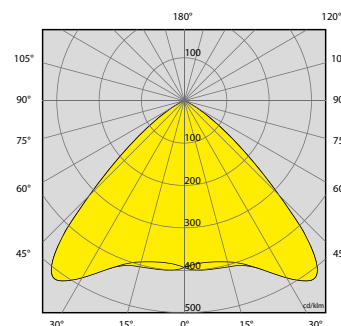

Standard load delivery

22 sets

Units Per Truck

Illuminated area

4200 sqm

Эксклюзивный официальный дистрибьютор TRIME на территории России и СНГ

ЛЕГИОН-ТЕХНО
 профессионализм - дело техники

+7 (495) 532-37-34 | +7 (925) 741-89-01
 8 (800) 222-51-05 (Бесплатно для всех регионов)